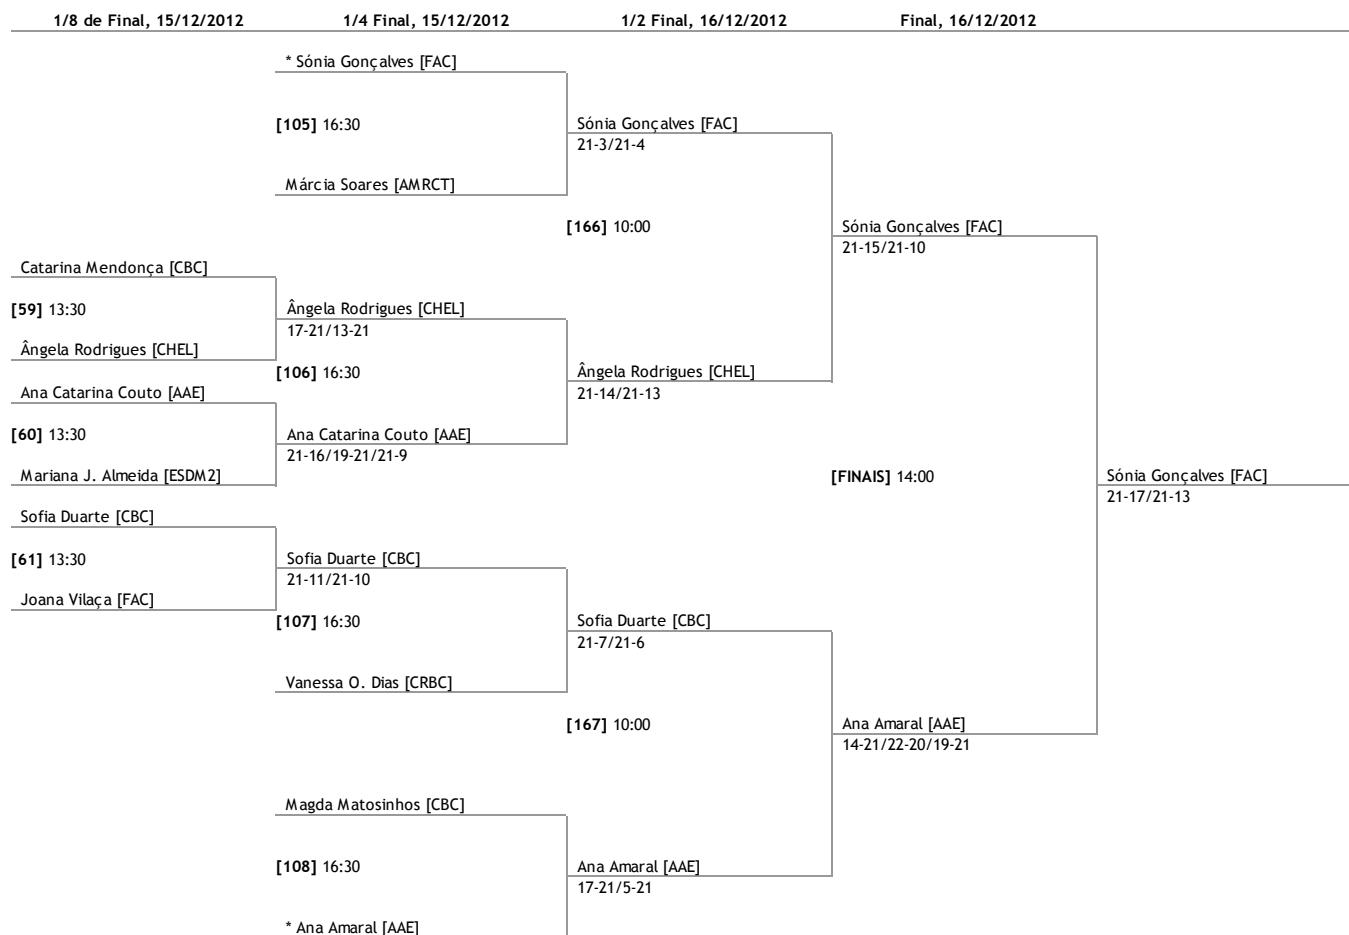

Federação Portuguesa de Badminton

2ª Jornada de Não Seniores - Fase Nacional

Sub19 - Singulares Senhoras