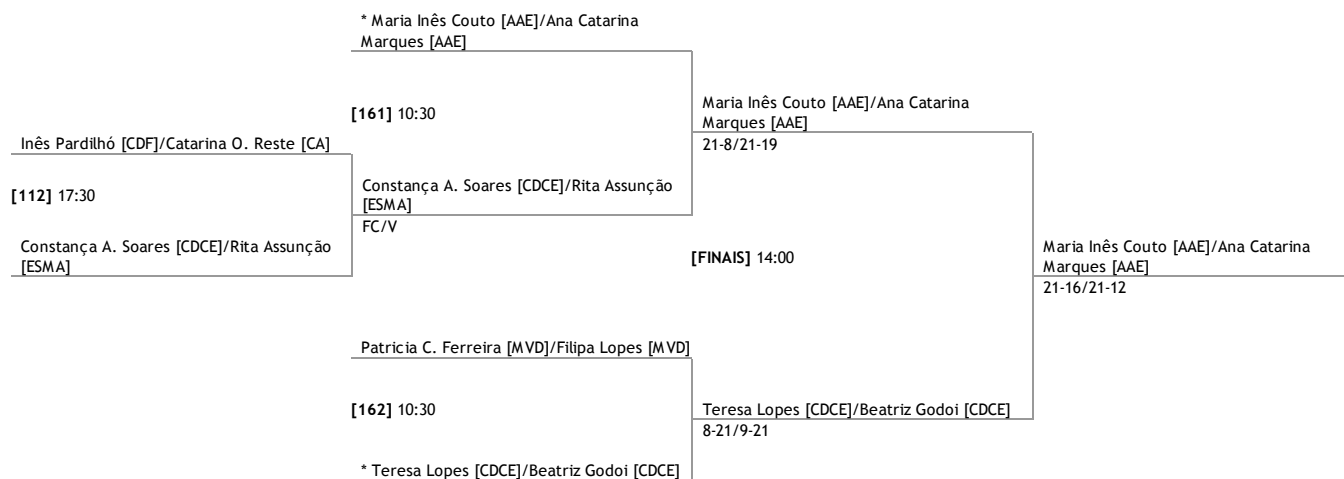

Federação Portuguesa de Badminton

4ª Jornada Nacional Não Séniores - Fase Nacional

Sub13 - Pares Senhoras

1/4 Final, 13/04/2013

1/2 Final, 14/04/2013

Final, 14/04/2013

Federação Portuguesa de Badminton

4ª Jornada Nacional Não Sêniores - Fase Nacional