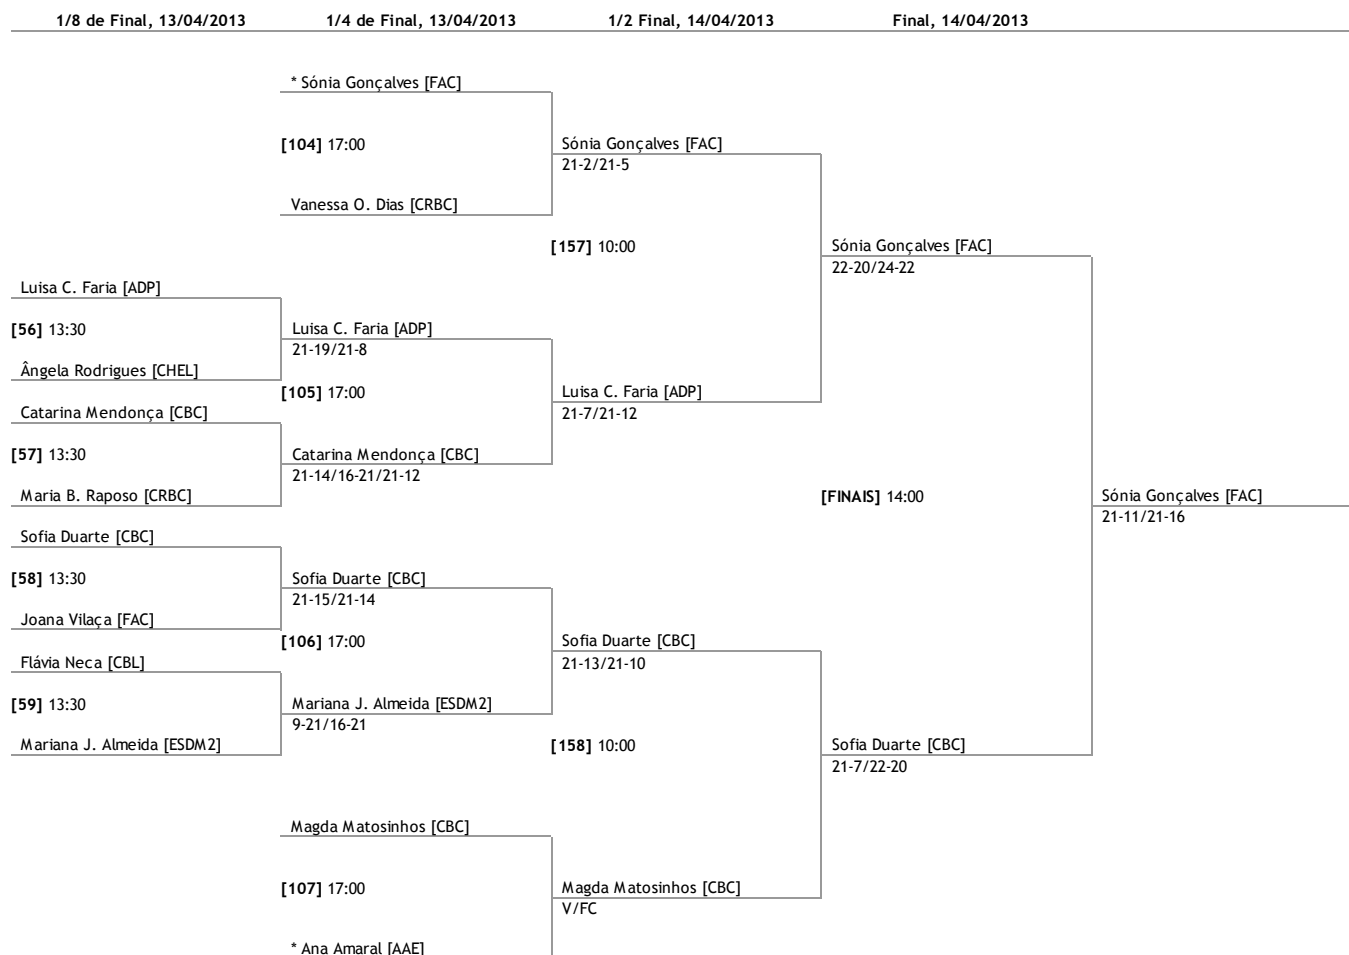

Federação Portuguesa de Badminton

4ª Jornada Nacional Não Séniores - Fase Nacional

Sub19 - Singulares Senhoras