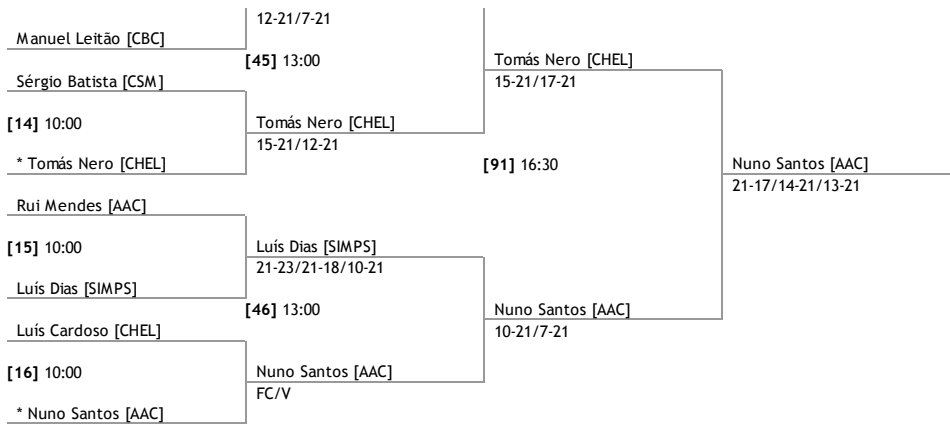

Federação Portuguesa de Badminton

1ª Jornada Nacional Sêniores - Fase Nacional

Categoria Absoluta - Singulares Homens

1/16 de Final, 27/10/2012	1/8 de Final, 27/10/2012	1/4 de Final, 27/10/2012	1/2 Final, 28/10/2012	Final, 28/10/2012
* Alexandre Paixão [CHEL]				
[1] 10:00 Tiago Veloso [AAC]	Alexandre Paixão [CHEL] 21-2/21-1			
Nelson Dias [SIMPS]	[39] 13:00	Alexandre Paixão [CHEL] 21-7/21-8		
[2] 10:00 Luís Jacinto [CDUP]	Luís Jacinto [CDUP] 20-22/17-21	[88] 16:30	Alexandre Paixão [CHEL] 21-11/21-14	
* Rúben Vieira [AAE]				
[3] 10:00 Paulo Mendonça [CBC]	Rúben Vieira [AAE] 21-14/23-21			
Luís Baía [AAC]	[40] 13:00	Rúben Vieira [AAE] 21-13/21-11		
[4] 10:00 Marcelo Ribeiro [CSM]	Luís Baía [AAC] 21-9/21-19		[132] 10:15	Pedro Martins [CHEL] 16-21/18-21
* Diogo Silva [AAC]				
[5] 10:00 André Simão [CHEL]	Diogo Silva [AAC] 21-15/21-14			
Gonçalo Pereira [SIMPS]	[41] 13:00	Diogo Silva [AAC] 21-14/21-13		
[6] 10:00 Bernardo Atilano [CBC]	Bernardo Atilano [CBC] 12-21/18-21	[89] 16:30	Pedro Martins [CHEL] 17-21/12-21	
* Rafael Lopes [CHEL]				
[7] 10:00 João H. Oliveira [AAE]	Rafael Lopes [CHEL] 21-15/21-15			
Nuno A. Tavares [AAC]	[42] 13:00	Pedro Martins [CHEL] 15-21/17-21		
[8] 10:00 Pedro Martins [CHEL]	Pedro Martins [CHEL] 10-21/7-21			
Miguel Pinto [AAC]				
[9] 10:00 João Caetano [CREA]	Miguel Pinto [AAC] 21-8/21-6			
Gonçalo Sousa [SIMPS]	[43] 13:00	Délio Gonçalves [AAC] 13-21/15-21		
[10] 10:00 * Délio Gonçalves [AAC]	Délio Gonçalves [AAC] 18-21/16-21	[90] 16:30	Bruno Carvalho [AAE] 19-21/13-21	
Gonçalo Anunciação [CSM]				
[11] 10:00 João P. Pereira [CDUP]	João P. Pereira [CDUP] 21-12/12-21/18-21			
Luís Silva [AAC]	[44] 13:00	Bruno Carvalho [AAE] 6-21/17-21		
[12] 10:00 * Bruno Carvalho [AAE]	Bruno Carvalho [AAE] 16-21/13-21		[133] 10:15	Nuno Santos [AAC] 17-21/21-18/13-21
Rui Pereira [AAE]				
[13] 10:00 Manuel Leitão [CBC]				
			[FINAIS] 14:00	Pedro Martins [CHEL] 18-21/21-15/21-11