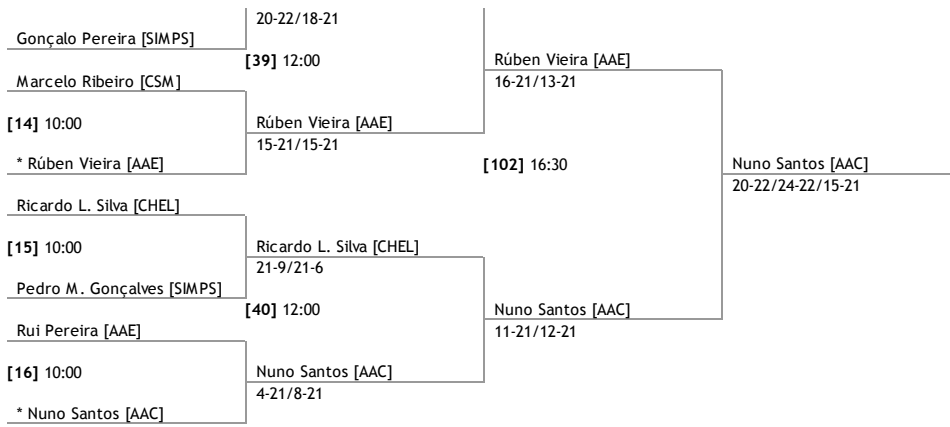

Federação Portuguesa de Badminton

3ª Jornada Nacional Sêniores - Fase Nacional

Categoria Absoluta - Singulares Homens

1/16 de Final, 26/01/2013	1/8 de Final, 26/01/2013	1/4 de Final, 26/01/2013	1/2 Final, 27/01/2013	Final, 27/01/2013
* Pedro Martins [CHEL]				
[1] 10:00 Floriano Marques [CRBC]	Pedro Martins [CHEL] 21-9/21-4			
Rui Mendes [AAC]	[33] 12:00 Rui Mendes [AAC] 21-15/21-10	Pedro Martins [CHEL] 21-13/21-8		
[2] 10:00 Gonçalo Anunciação [CSM]		[99] 16:30	Pedro Martins [CHEL] 21-7/21-9	
* Tomás Nero [CHEL]				
[3] 10:00 Tiago Veloso [AAC]	Tomás Nero [CHEL] 21-02/21-4			
Lúis Dias [SIMPS]	[34] 12:00 Lúis Dias [SIMPS] 21-14/23-25/21-12	Tomás Nero [CHEL] 21-8/21-9		
[4] 10:00 Paulo Pinheiro [MVD]			[143] 10:15	Pedro Martins [CHEL] 21-9/21-7
* Bruno Carvalho [AAE]				
[5] 10:00 Paulo Mendonça [CBC]	Bruno Carvalho [AAE] 21-9/21-14			
Délio Gonçalves [AAC]	[35] 12:00 Délio Gonçalves [AAC] 21-10/21-7	Bruno Carvalho [AAE] 21-18/21-15		
[6] 10:00 Ion Lupascu [CHEL]		[100] 16:30	Bruno Carvalho [AAE] 21-8/21-11	
* Miguel Pinto [AAC]				
[7] 10:00 João Lopes [CBL]	Miguel Pinto [AAC] 21-16/16-21/21-19			
João H. Oliveira [AAE]	[36] 12:00 João H. Oliveira [AAE] 21-14/21-17	Miguel Pinto [AAC] 21-16/20-22/21-13		
[8] 10:00 Gonçalo Sousa [SIMPS]				
Sérgio Batista [CSM]				
[9] 10:00 João Marques [AAE]	João Marques [AAE] 17-21/19-21			
Lúis Baía [AAC]	[37] 12:00 Rafael Lopes [CHEL] 21-19/18-21/10-21	Rafael Lopes [CHEL] 21-13/17-21/14-21		
[10] 10:00 * Rafael Lopes [CHEL]		[101] 16:30	Rafael Lopes [CHEL] 21-9/21-18	
Pedro Guerreiro [CHEL]				
[11] 10:00 João Caetano [CREA]	Pedro Guerreiro [CHEL] 15-21/21-13/21-10			
Nelson Dias [SIMPS]	[38] 12:00 Diogo Silva [AAC] 21-17/19-21/16-21	Diogo Silva [AAC] 10-21/9-21		
[12] 10:00 * Diogo Silva [AAC]			[144] 10:15	Nuno Santos [AAC] 4-21/11-21
Lúis Silva [AAC]				
[13] 10:00 Gonçalo Pereira [SIMPS]				
			[FINAIS] 14:00	Pedro Martins [CHEL] 21-19/22-20