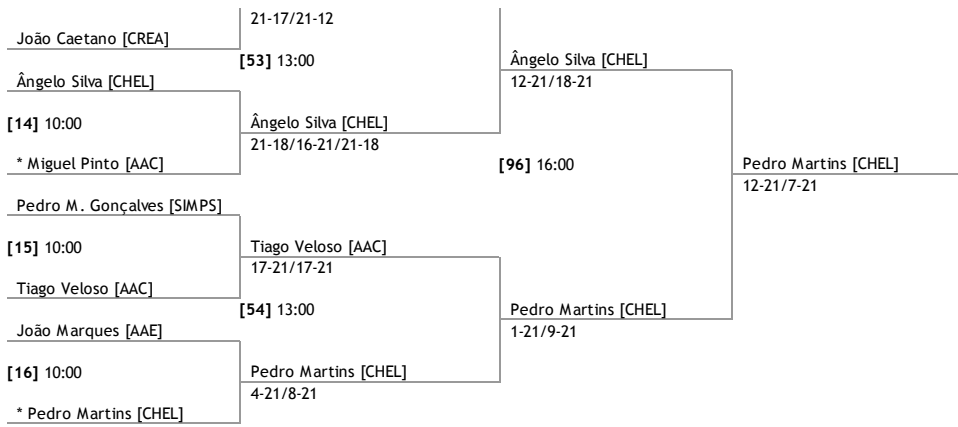

Federação Portuguesa de Badminton

4ª Jornada Nacional Sêniores - Fase Nacional

Categoria Absoluta - Singulares Homens

1/16 de Final, 06/04/2013	1/8 de Final, 06/04/2013	1/4 de Final, 06/04/2013	1/2 Final, 07/04/2013	Final, 07/04/2013
* Nuno Santos [AAC]				
[1] 10:00 Luís Dias [SIMPS]	Nuno Santos [AAC] 21-10/21-12			
André Simão [CHEL]	[47] 13:00	Nuno Santos [AAC] 21-9/21-3		
[2] 10:00 Marcelo Ribeiro [CSM]	Marcelo Ribeiro [CSM] 17-21/14-21	[93] 16:00	Nuno Santos [AAC] 21-8/21-19	
* Rafael Lopes [CHEL]				
[3] 10:00 Luís Silva [AAC]	Rafael Lopes [CHEL] 21-14/17-21/21-5			
João Lopes [CBL]	[48] 13:00	Rafael Lopes [CHEL] 13-21/21-13/21-14		
[4] 10:00 Jorge Azevedo [CFBG]	João Lopes [CBL] 21-8/21-14		[133] 09:30	Nuno Santos [AAC] 21-15/21-9
* Rúben Vieira [AAE]				
[5] 10:00 Bernardo Atilano [CBC]	Bernardo Atilano [CBC] 21-14/15-21/14-21			
Rui Mendes [AAC]	[49] 13:00	Bernardo Atilano [CBC] 21-13/21-16		
[6] 10:00 Nelson Dias [SIMPS]	Rui Mendes [AAC] 21-9/23-21	[94] 16:00	Délio Gonçalves [AAC] 14-21/13-21	
* Délio Gonçalves [AAC]				
[7] 10:00 Ricardo J. Silva [CA]	Délio Gonçalves [AAC] 21-14/21-18			
Ricardo L. Silva [CHEL]	[50] 13:00	Délio Gonçalves [AAC] 21-18/9-21/21-12		
[8] 10:00 Gonçalo Anunciação [CSM]	Ricardo L. Silva [CHEL] 21-8/21-8			
Luís Baía [AAC]			[FINAIS] 14:00	Pedro Martins [CHEL] 17-21/16-21
[9] 10:00 Gonçalo Sousa [SIMPS]	Luís Baía [AAC] 21-12/21-10			
Paulo Pinheiro [MVD]	[51] 13:00	Bruno Carvalho [AAE] 16-21/11-21		
[10] 10:00 * Bruno Carvalho [AAE]	Bruno Carvalho [AAE] 14-21/12-21	[95] 16:00	Bruno Carvalho [AAE] 21-11/21-10/ -	
Luís Cardoso [CHEL]				
[11] 10:00 Paulo Mendonça [CBC]	Paulo Mendonça [CBC] FC/V			
Sérgio Batista [CSM]	[52] 13:00	Diogo Silva [AAC] 12-21/15-21		
[12] 10:00 * Diogo Silva [AAC]	Diogo Silva [AAC] 13-21/16-21		[134] 09:30	Pedro Martins [CHEL] 18-21/12-21
Gonçalo Pereira [SIMPS]				
[13] 10:00	Gonçalo Pereira [SIMPS]			