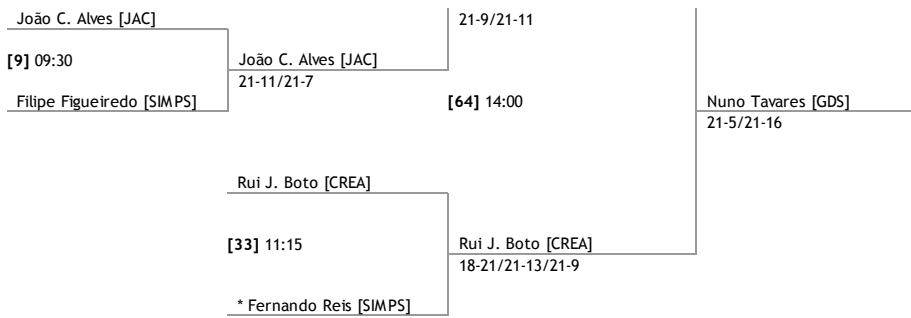

CLASSIFICAÇÃO SÉRIE B

1 Carlos Sérgio Ricardo [SIMPS]/Ana F. Silva [SIMPS]
2 Gonçalo Sousa [SIMPS]/Ana Isabel Finisterra [SIMPS]
3 Isabel Matias [CBC]/Paulo Mendonça [CBC]

2ª FASE

Apuramento de 1º e 2, 17/11/2012

[560] 18:00	Nelson Dias [SIMPS]/Filomena Cavaco [SIMPS]	x	Carlos Sérgio Ricardo [SIMPS]/Ana F. Silva [SIMPS]	22-20/21-18
-------------	---	---	--	-------------

Apuramento de 3º e 4º, 17/11/2012

[561] 18:00	Gonçalo Pereira [SIMPS]/Maria Vasconcelos [CREA]	x	Gonçalo Sousa [SIMPS]/Ana Isabel Finisterra [SIMPS]	21-12/11-21/21-15
-------------	--	---	---	-------------------

Federação Portuguesa de Badminton

2ª Jornada Nacional Sêniores - Fase Zonal

Categoria D - Singulares Homens

Federação Portuguesa de Badminton

2ª Jornada Nacional Sêniores - Fase Zonal

Categoria D - Singulares Senhoras