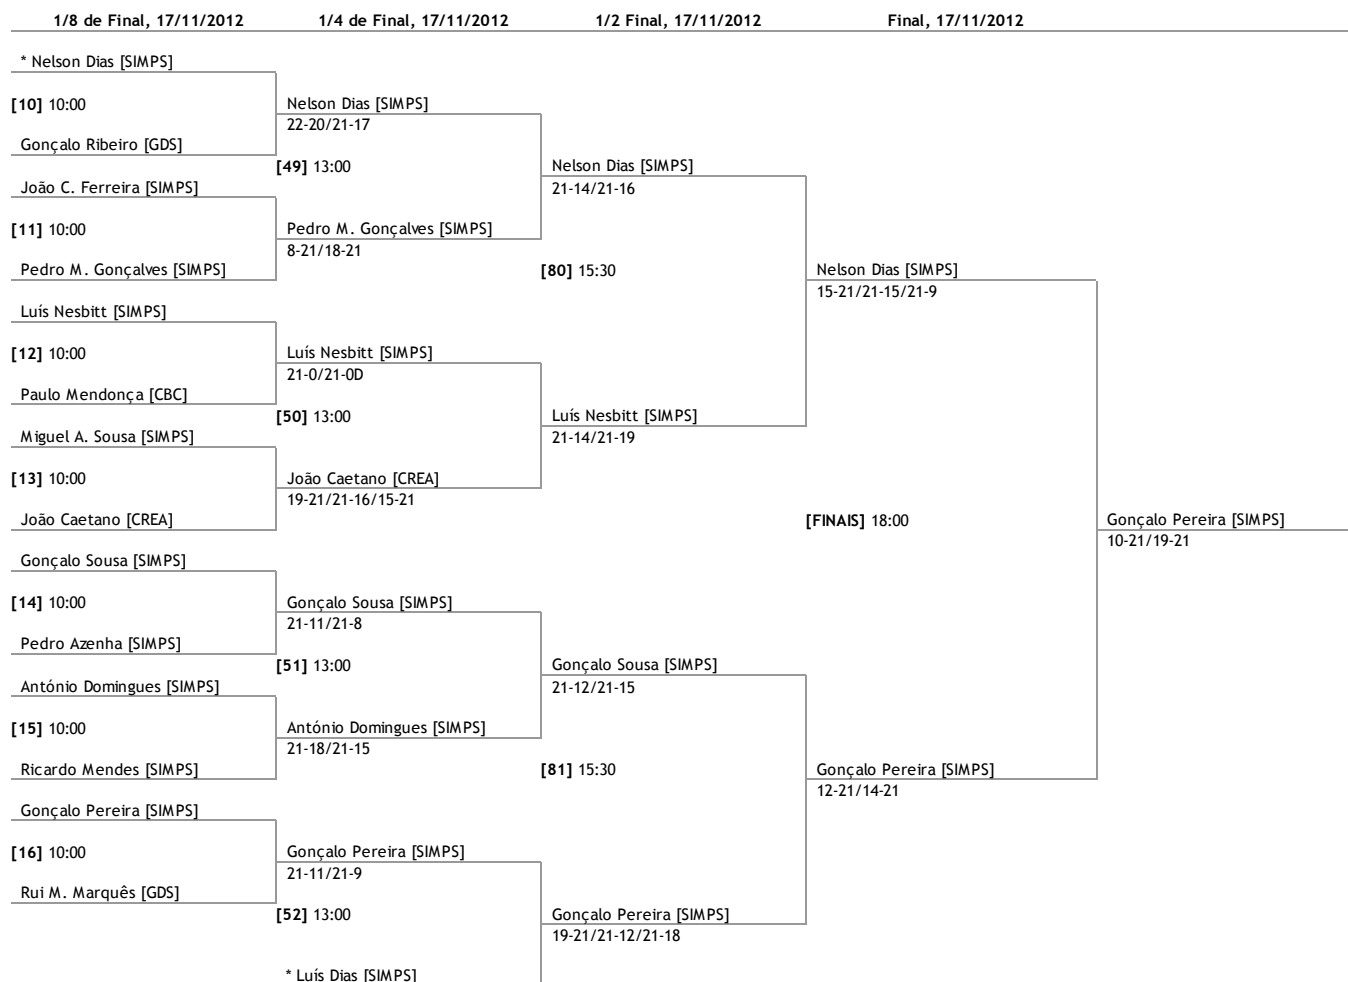

Federação Portuguesa de Badminton

2ª Jornada Nacional Sêniores - Fase Zonal

Categoria Absoluta - Singulares Homens

Federação Portuguesa de Badminton

2ª Jornada Nacional Sêniores - Fase Zonal

Categoria Absoluta - Singulares Senhoras