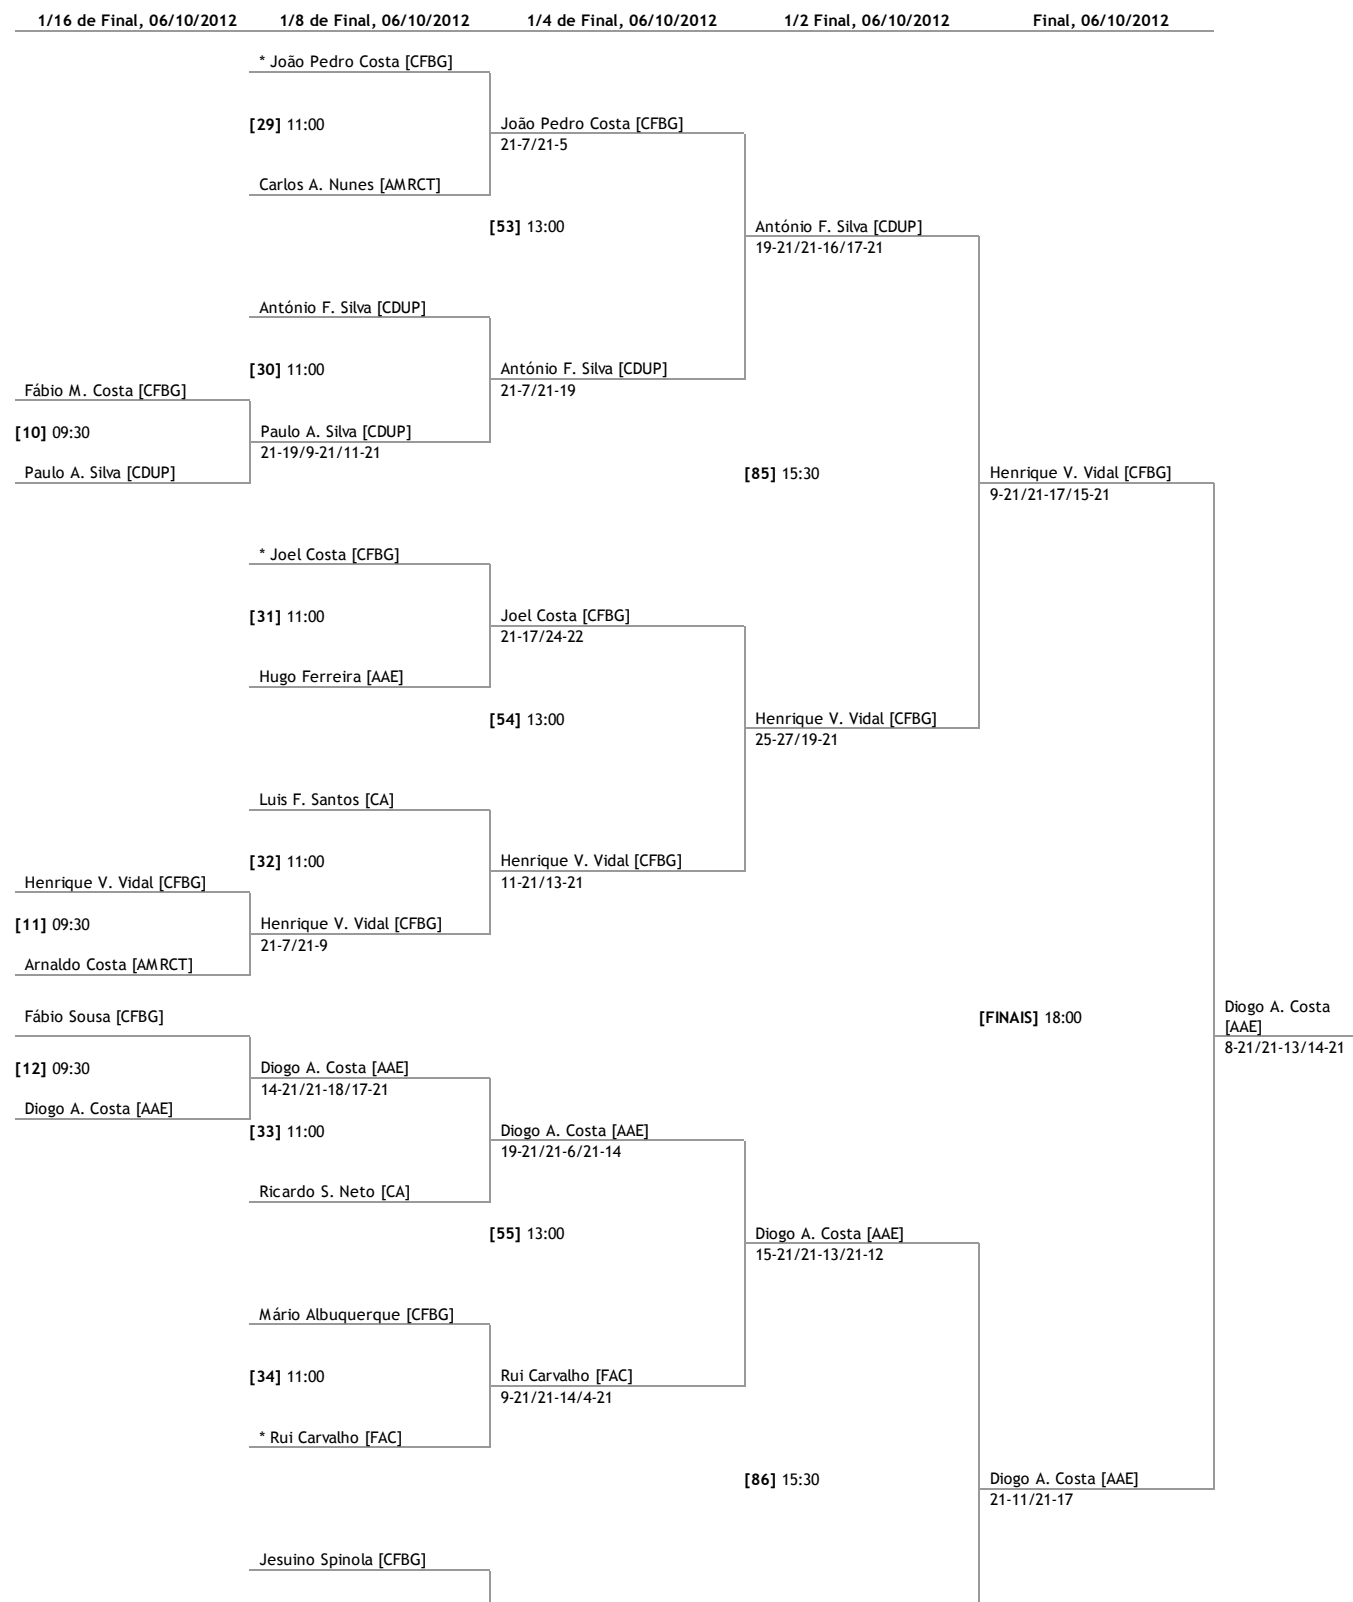

Federação Portuguesa de Badminton

1ª Jornada Nacional Sêniores - Fase Zonal

Categoria D - Singulares Homens