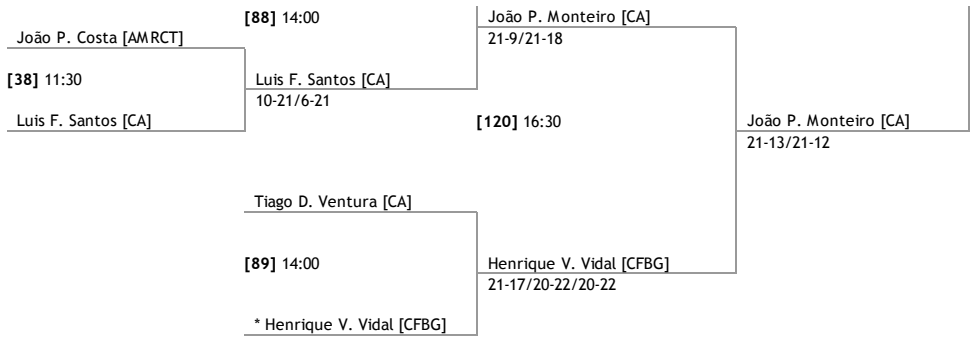

Federação Portuguesa de Badminton

2ª Jornada Nacional Sêniores - Fase Zonal

Categoria D - Singulares Senhoras

1ª FASE

Série A

1 - Carolina Passeira [CFBG]
2 - Mariana J. Almeida [ESDM2]
3 - Marta A. Araújo [AAE]
4 - Marina E. Castro [CFBG]

Série B

1 - Daniela S. Marques [AAE]
2 - Ana Zhu [CFBG]
3 - Sara S. Silva [CFBG]
4 - Celisa Monteiro [CDUP]

1ª Jornada, 17/11/2012

Série A

[23] 10:30	Carolina Passeira [CFBG]	x	Marina E. Castro [CFBG]	21-19/21-15
[24] 10:30	Mariana J. Almeida [ESDM2]	x	Marta A. Araújo [AAE]	18-21/21-18/21-16

Série B

[25] 10:30	Daniela S. Marques [AAE]	x	Celisa Monteiro [CDUP]	21-16/14-21/21-14
[26] 10:30	Ana Zhu [CFBG]	x	Sara S. Silva [CFBG]	12-21/14-21

2ª Jornada, 17/11/2012

Série A

[53] 12:00	Marina E. Castro [CFBG]	x	Marta A. Araújo [AAE]	21-16/20-22/11-21
[54] 12:00	Carolina Passeira [CFBG]	x	Mariana J. Almeida [ESDM2]	21-12/21-17

Série B

[55] 12:30	Celisa Monteiro [CDUP]	x	Sara S. Silva [CFBG]	10-21/15-21
[56] 12:30	Daniela S. Marques [AAE]	x	Ana Zhu [CFBG]	21-17/17-21/21-16

3ª Jornada, 17/11/2012

Série A

[94] 14:30	Mariana J. Almeida [ESDM2]	x	Marina E. Castro [CFBG]	18-21/21-15/14-21
[95] 14:30	Marta A. Araújo [AAE]	x	Carolina Passeira [CFBG]	22-24/21-19/15-21

Série B

[96] 14:30	Ana Zhu [CFBG]	x	Celisa Monteiro [CDUP]	21-15/21-15
[97] 14:30	Sara S. Silva [CFBG]	x	Daniela S. Marques [AAE]	17-21/21-17/23-21

CLASSIFICAÇÃO SÉRIE A

1	Carolina Passeira [CFBG]
2	Marta A. Araújo [AAE]
3	Marina E. Castro [CFBG]
4	Mariana J. Almeida [ESDM2]

CLASSIFICAÇÃO SÉRIE B

1	Sara S. Silva [CFBG]
2	Daniela S. Marques [AAE]
3	Ana Zhu [CFBG]
4	Celisa Monteiro [CDUP]

2ª FASE

Apuramento de 1º e 2, 17/11/2012

[520] 19:30	Carolina Passeira [CFBG]	x	Sara S. Silva [CFBG]	18-21/21-18/20-22

Apuramento de 3º e 4º, 17/11/2012

[521] 19:30	Marta A. Araújo [AAE]	x	Daniela S. Marques [AAE]	21-9/21-12