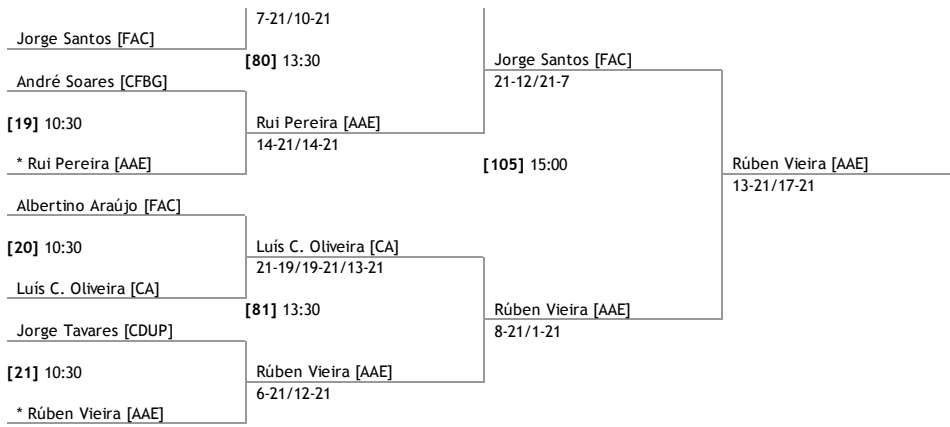

Federação Portuguesa de Badminton

2ª Jornada Nacional Sêniores - Fase Zonal

Categoria Absoluta - Singulares Homens

1/16 de Final, 17/11/2012	1/8 de Final, 17/11/2012	1/4 de Final, 17/11/2012	1/2 Final, 17/11/2012	Final, 17/11/2012
* Bruno Carvalho [AAE]				
[6] 09:30 Paulo Fernandes [FAC]	Bruno Carvalho [AAE] 21-5/21-7			
Jorge Azevedo [CFBG]	[74] 13:30	Bruno Carvalho [AAE] 21-10/21-7		
[7] 09:30 João P. Pereira [CDUP]	Jorge Azevedo [CFBG] 21-18/16-21/21-17	[102] 15:00	Bruno Carvalho [AAE] 21-11/21-9	
* Ricardo J. Silva [CA]				
[8] 09:30 José Pereira [CDUP]	Ricardo J. Silva [CA] 21-7/21-12			
Bruno Gomes [FAC]	[75] 13:30	Ricardo J. Silva [CA] 21-19/21-14		
[9] 09:30 Alexandre M. Silva [CA]	Bruno Gomes [FAC] 21-16/21-12		[128] 18:00	Bruno Carvalho [AAE] 21-11/21-15
* João H. Oliveira [AAE]				
[10] 10:00 Henrique Sousa [CDUP]	João H. Oliveira [AAE] V/FC			
Rui Ferreira [FAC]	[76] 13:30	João H. Oliveira [AAE] 24-22/22-20		
[11] 10:00 João Marques [AAE]	Rui Ferreira [FAC] 18-21/23-21/21-15	[103] 15:00	Nuno Sá [FAC] 11-21/15-21	
* Nuno Sá [FAC]				
[12] 10:00 Manuel C. Silva [CA]	Nuno Sá [FAC] 21-13/21-8			
Paulo Mesquita [CDUP]	[77] 13:30	Nuno Sá [FAC] 21-13/21-11		
[13] 10:00 Adriano Silva [AAE]	Adriano Silva [AAE] 18-21/17-21			
José Costa [CDUP]				[FINAIS] 19:30
[14] 10:00 Jorge Pitarma [CA]	Jorge Pitarma [CA] FC/V			Bruno Carvalho [AAE] 21-17/21-13
Manuel Bastos [FAC]	[78] 13:30	Manuel Bastos [FAC] 12-21/9-21		
[15] 10:00 * João Matos [CDUP]	Manuel Bastos [FAC] 21-12/21-18	[104] 15:00	Luis Jacinto [CDUP] 22-24/21-11/14-21	
Armando Pinto [FAC]				
[16] 10:00 Pedro Lopes [CA]	Pedro Lopes [CA] 10-21/15-21			
Tiago Costa [AAE]	[79] 13:30	Luis Jacinto [CDUP] 19-21/21-23		
[17] 10:00 * Luis Jacinto [CDUP]	Luis Jacinto [CDUP] 20-22/10-21		[129] 18:00	Rúben Vieira [AAE] 16-21/13-21
Luis Mendes [CDUP]				
[18] 10:00 Jorge Santos [FAC]				