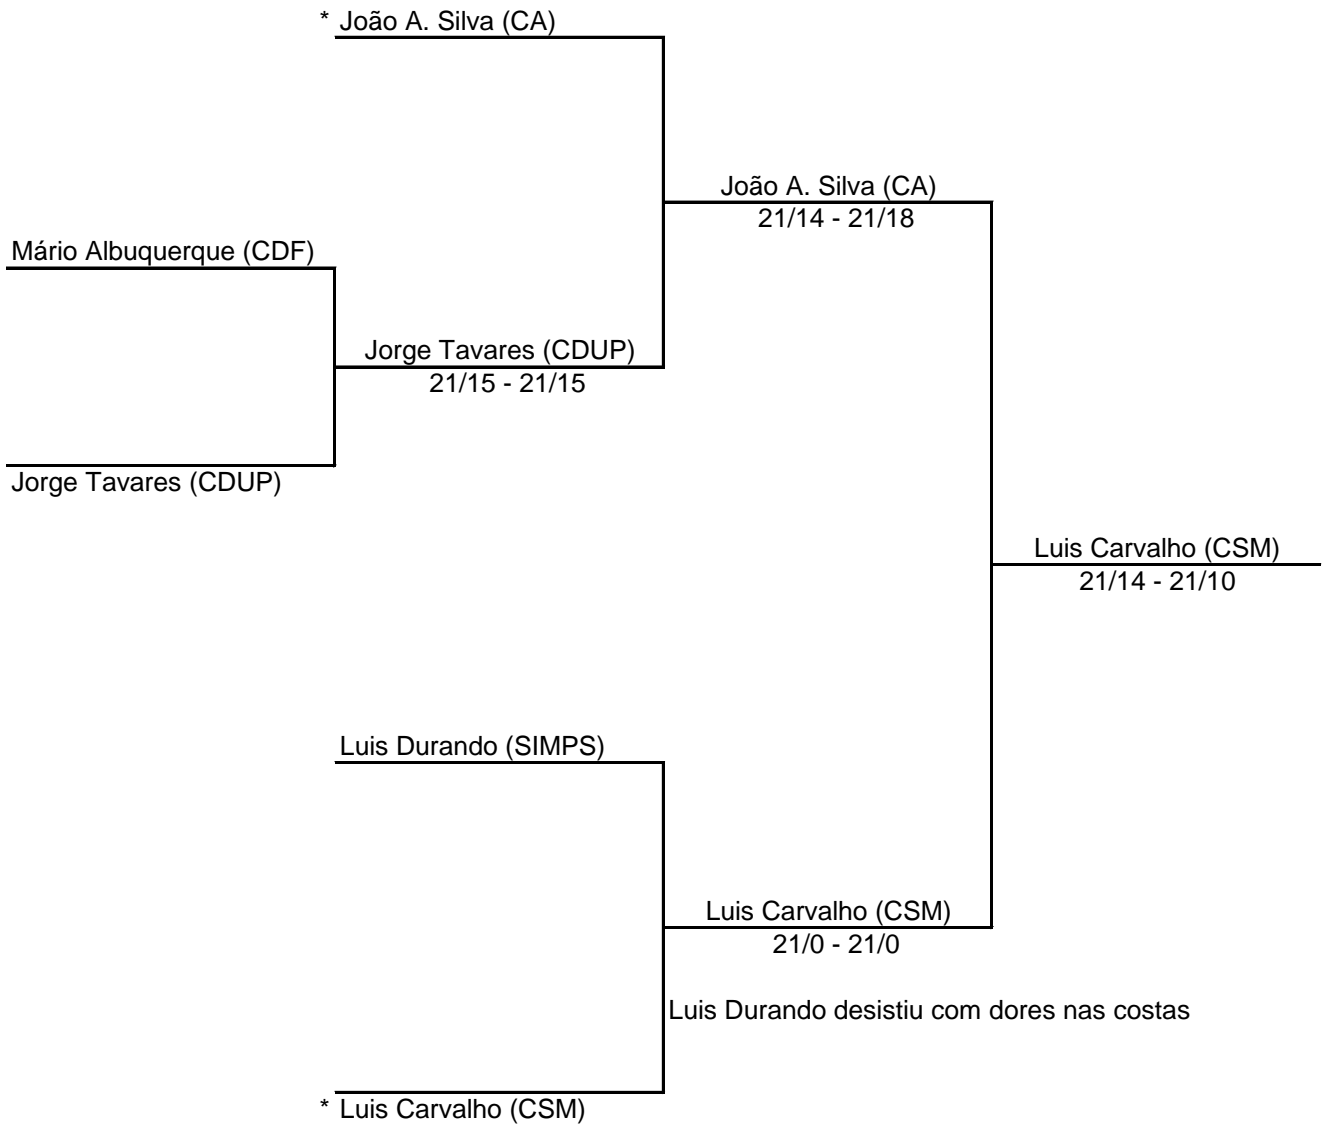

VETERANOS C - SINGULARES HOMENS

Sorteio: 10H30