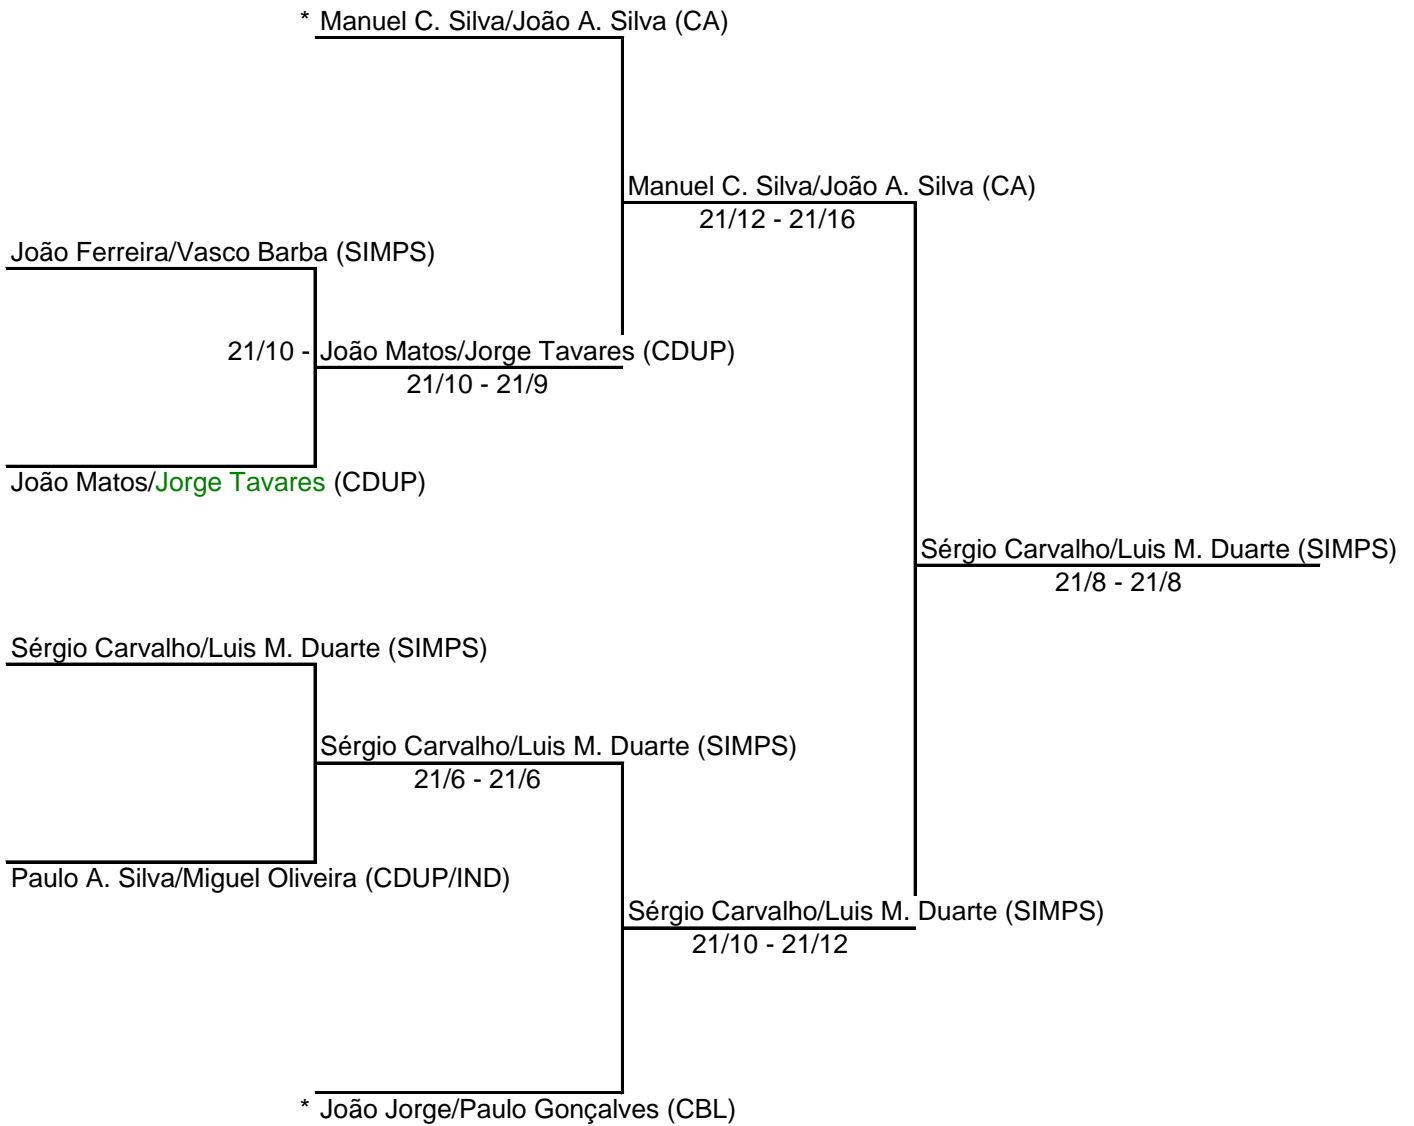

VETERANOS B - PARES HOMENS

Sorteio: 10H30

Jorge Tavares substituiu José Costa por falta de comparência.