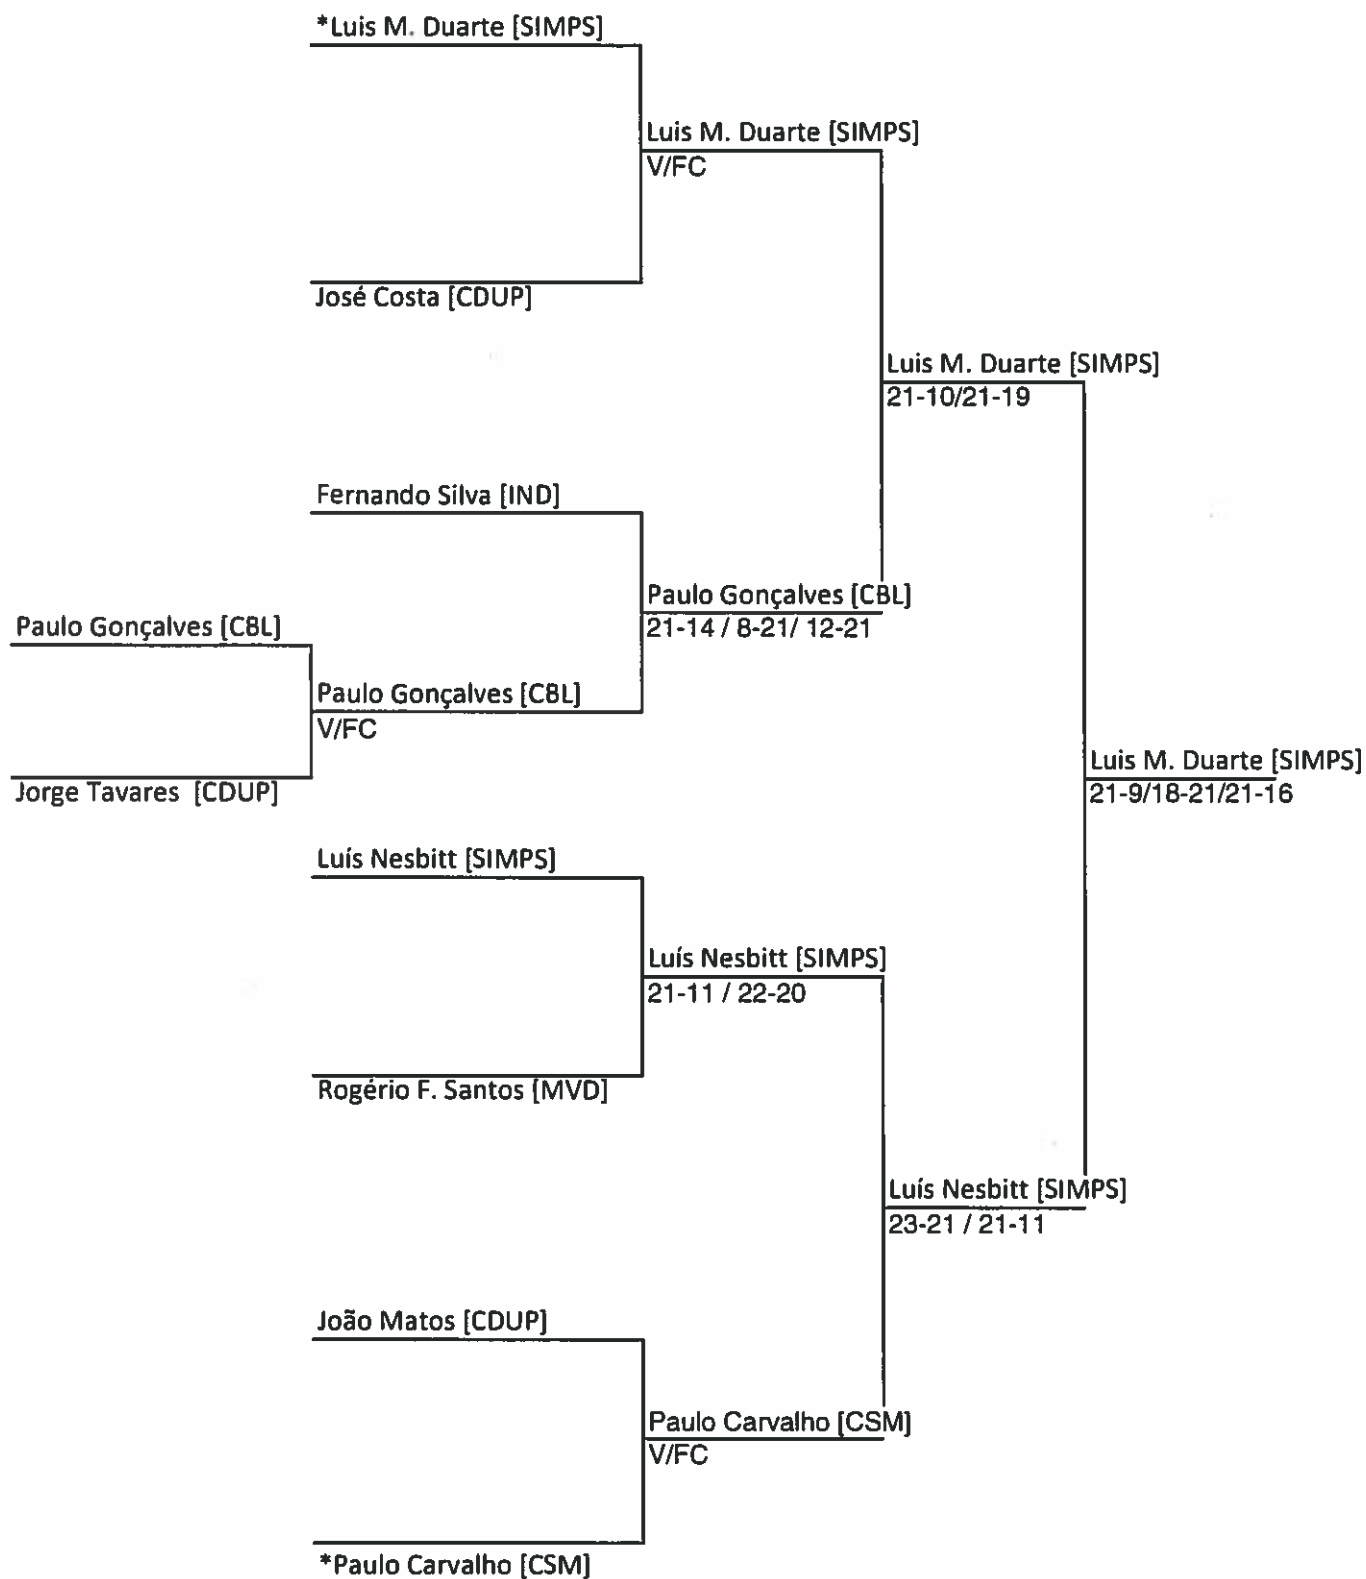

FEDERAÇÃO PORTUGUESA DE BADMINTON

SINGULARES HOMENS - VETERANOS B