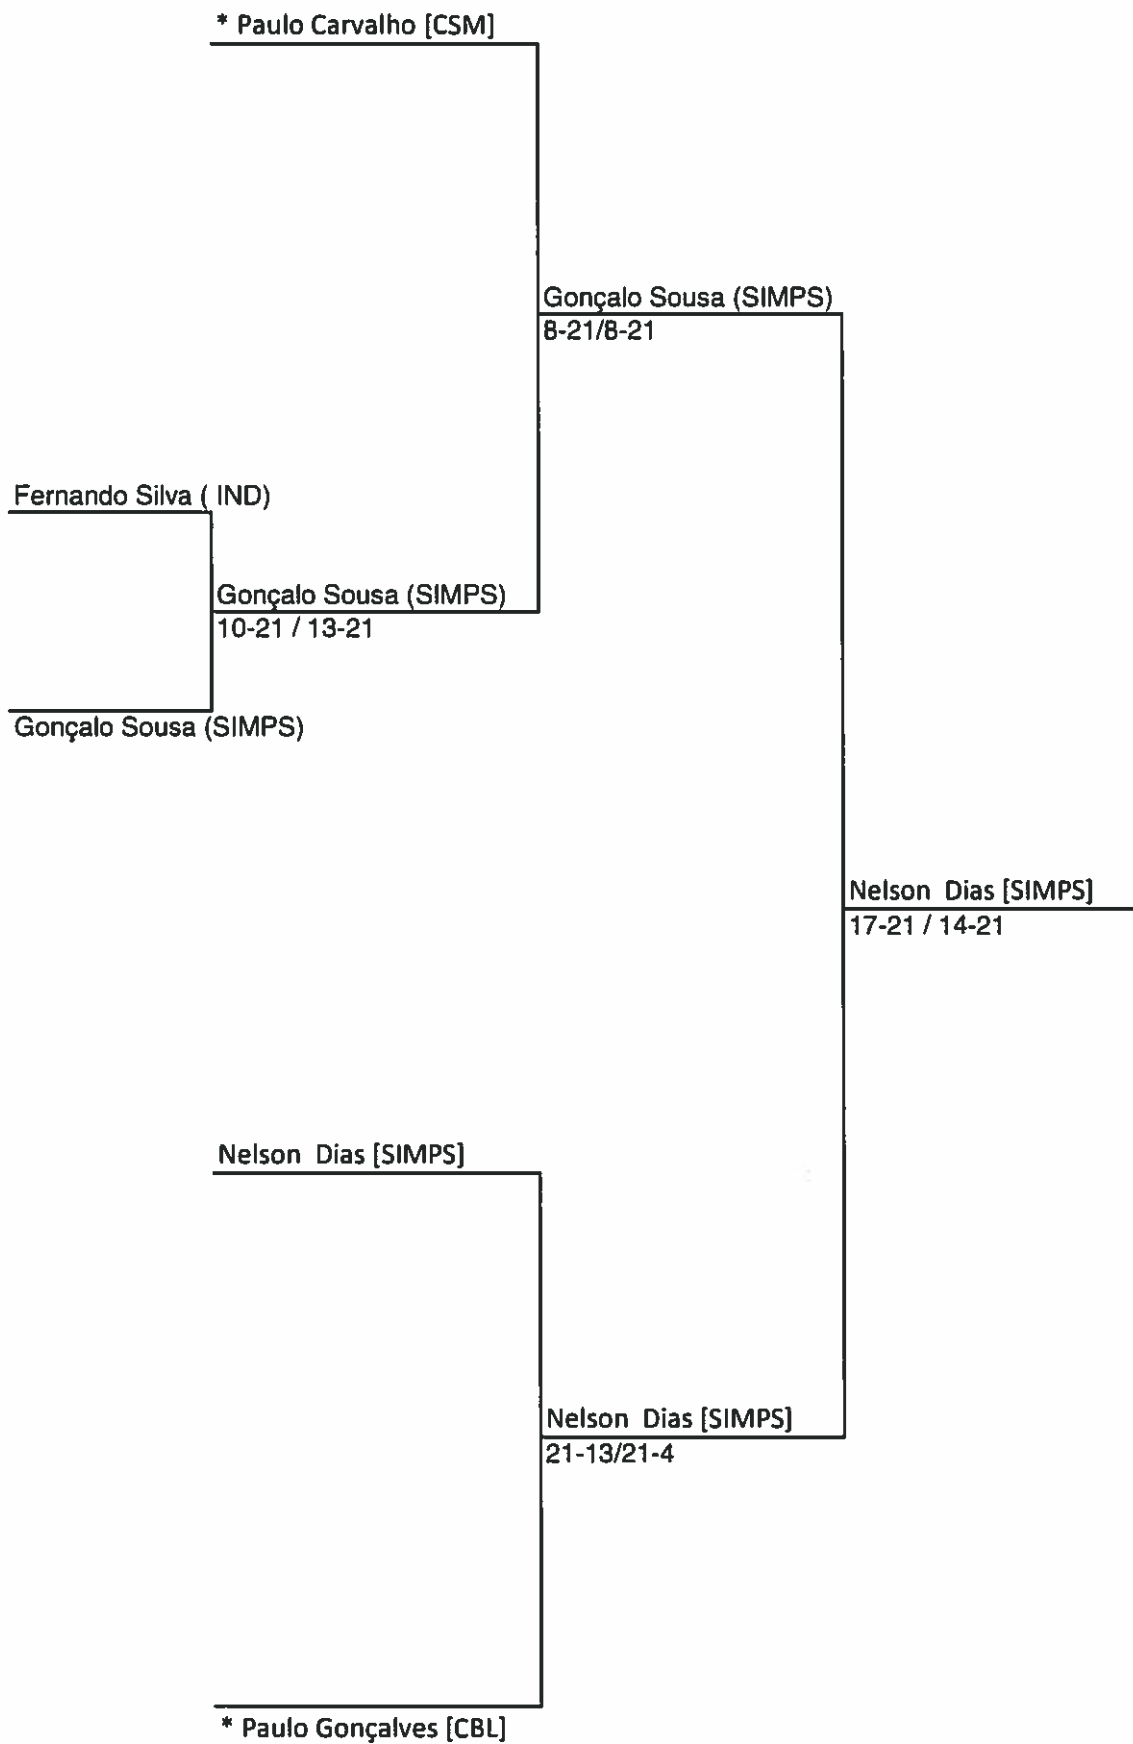

FEDERAÇÃO PORTUGUESA DE BADMINTON

SINGULARES HOMENS - VETERANOS A