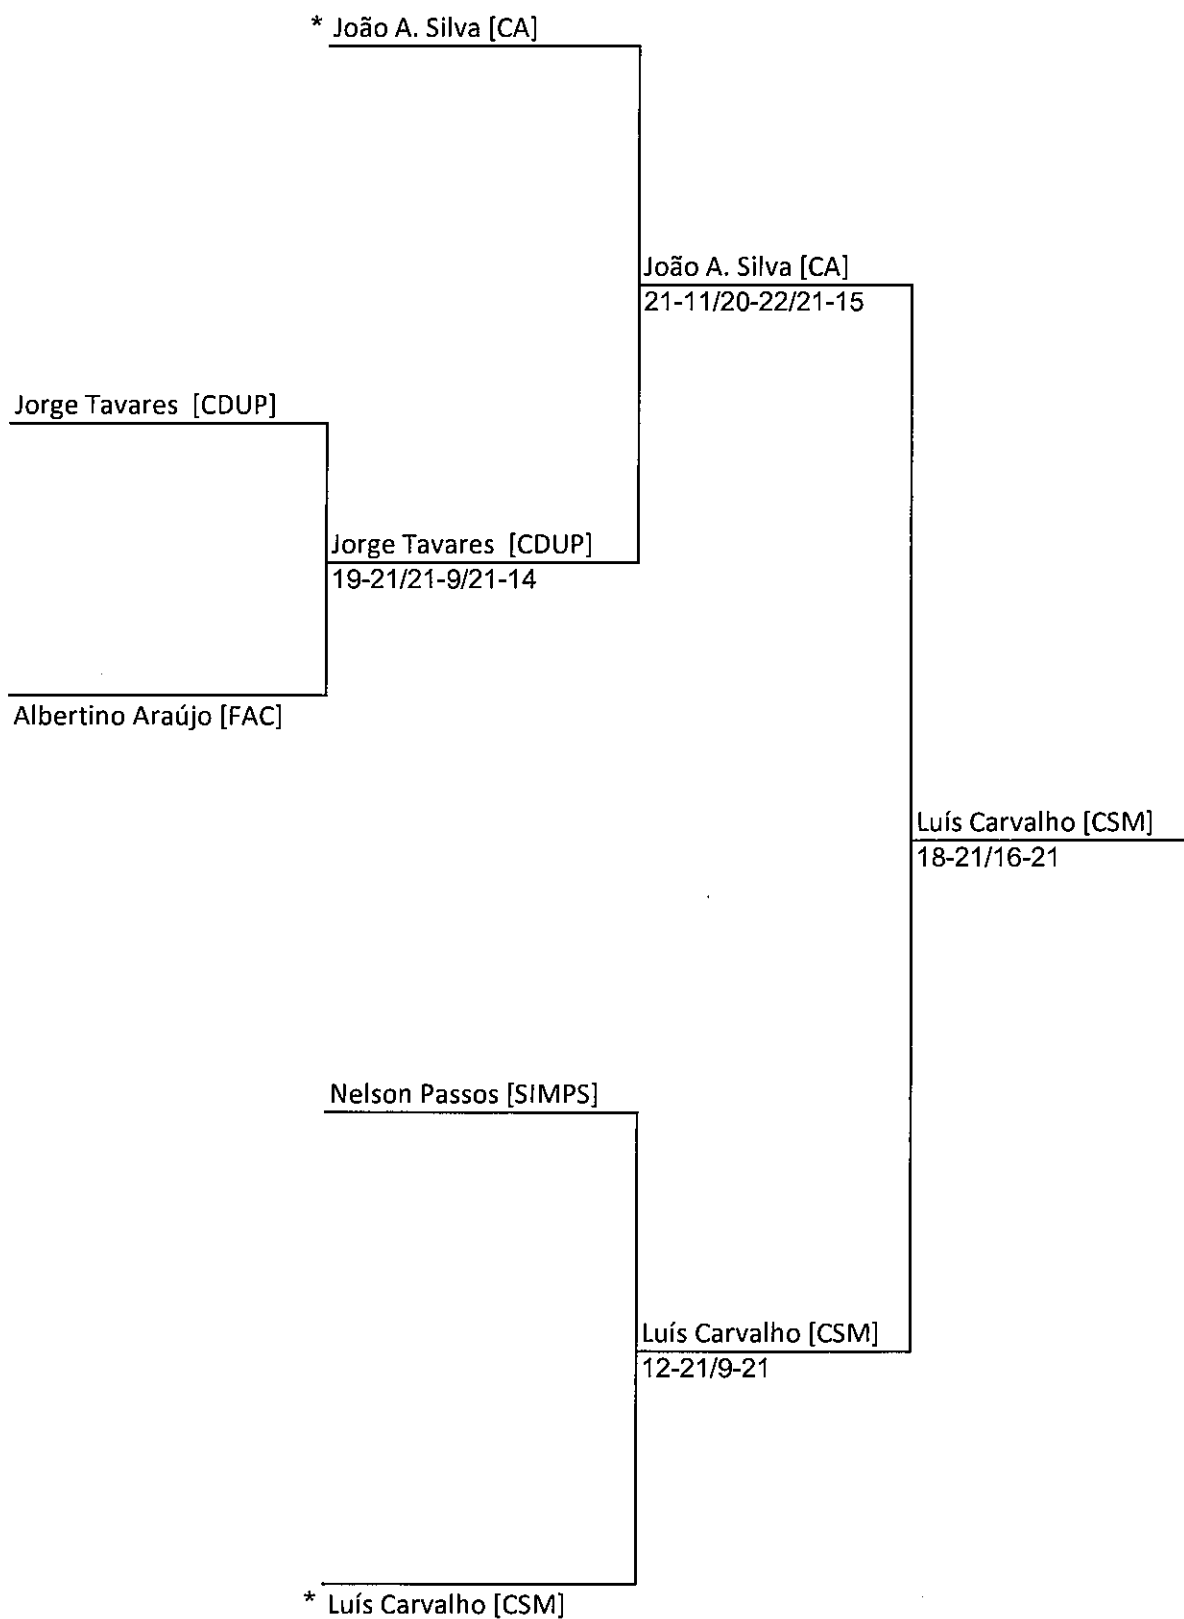

FEDERAÇÃO PORTUGUESA DE BADMINTON

SINGULARES HOMENS - VETERANOS C