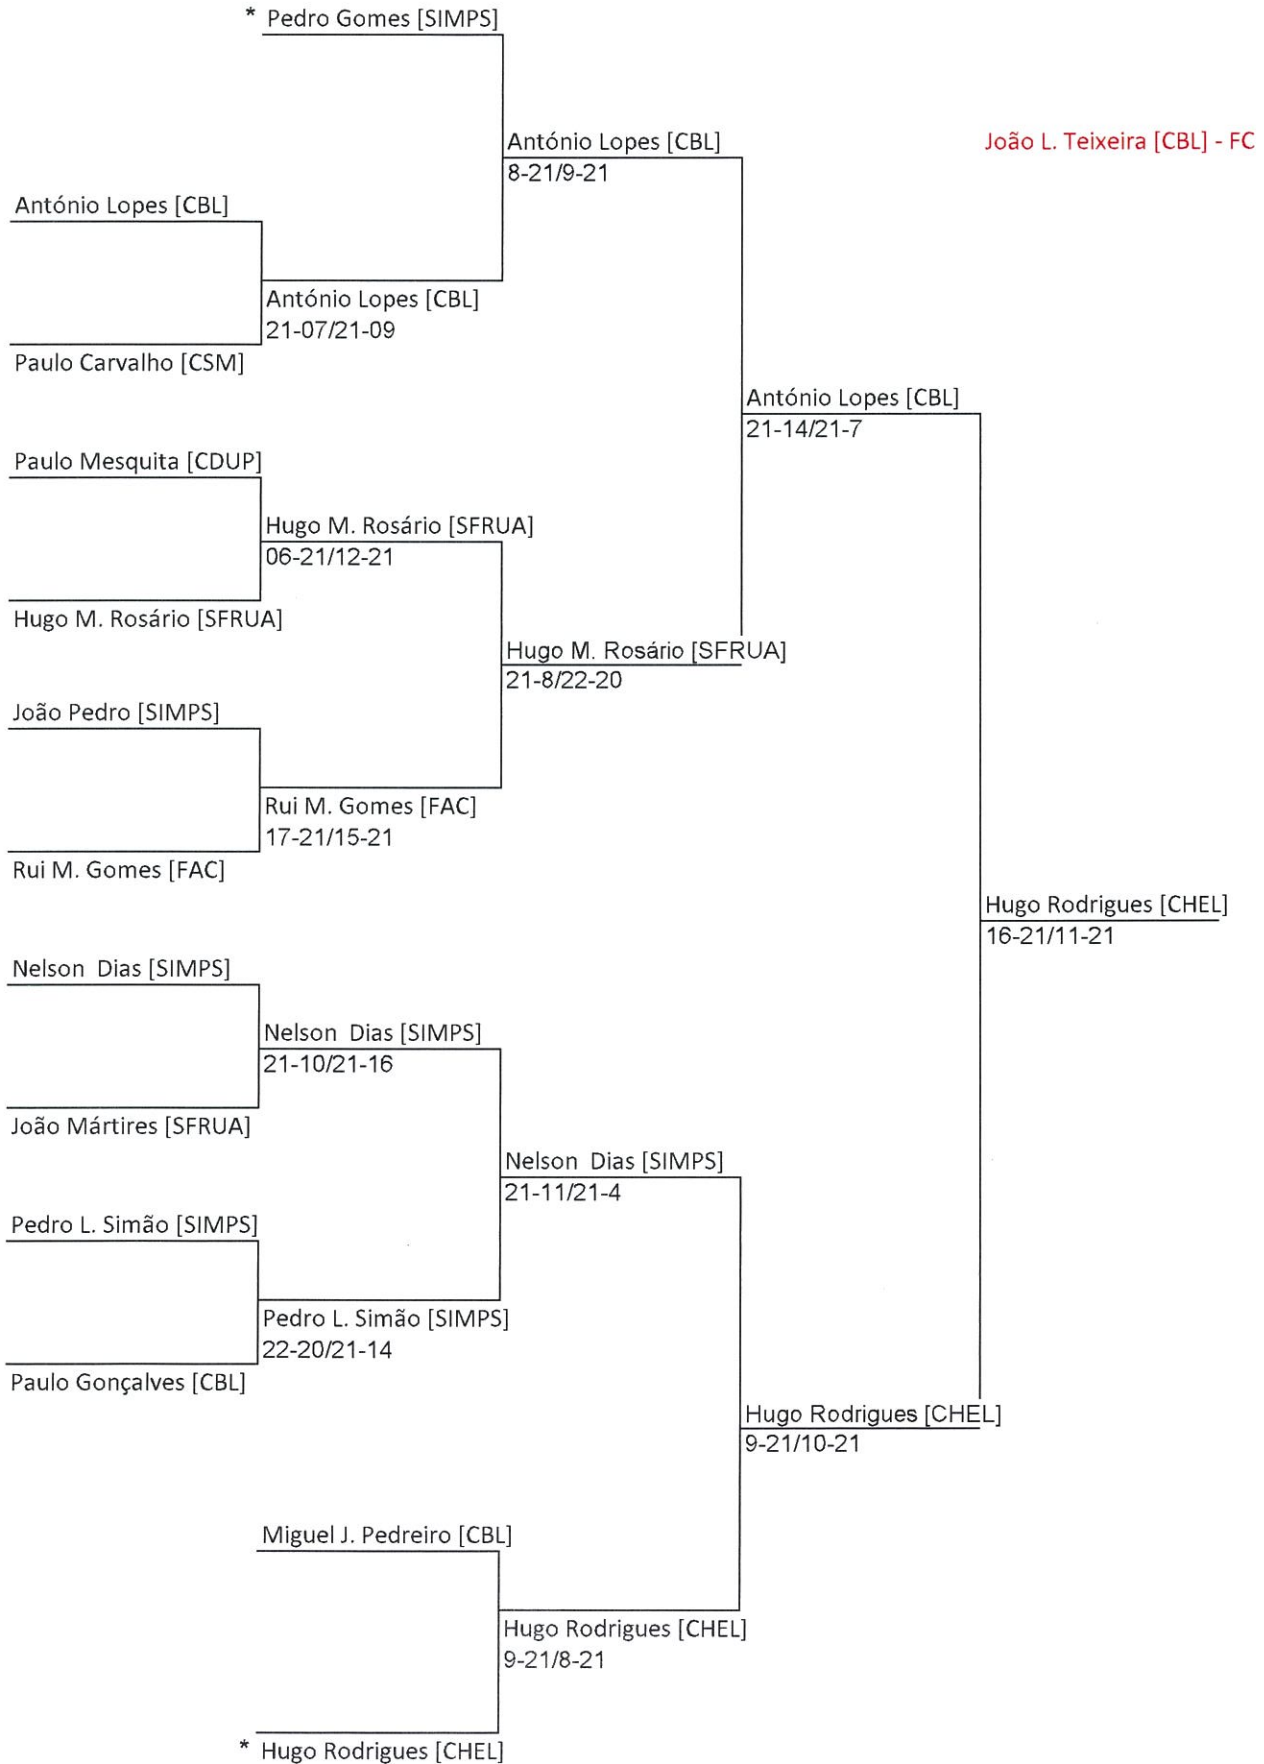

FEDERAÇÃO PORTUGUESA DE BADMINTON

SINGULARES HOMENS - VETERANOS A