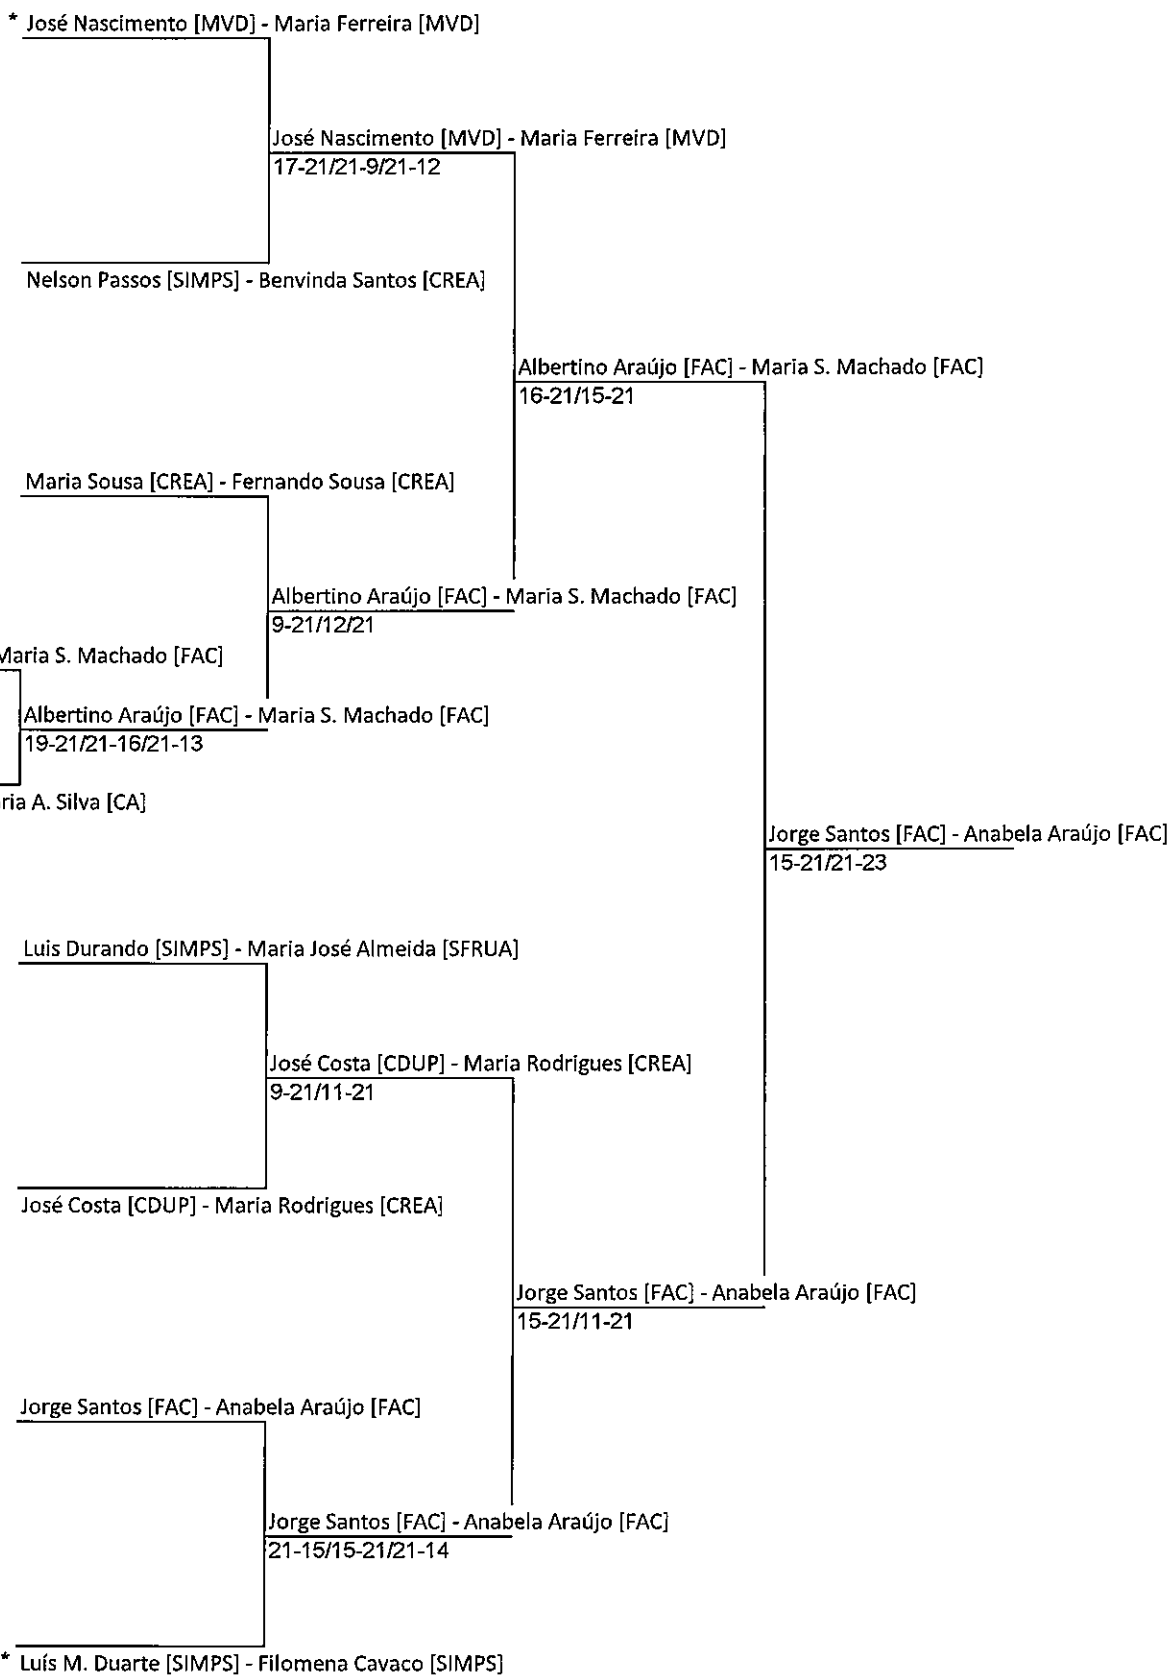

- 1 Maria Rodrigues [CREA] - Filomena Cavaco [SIMPS]
- 2 Anabela Araújo [FAC] - Maria S. Machado [FAC]
- 3 Benvinda Santos [CREA] - Maria Sousa [CREA]

FEDERAÇÃO PORTUGUESA DE BADMINTON

PARES MISTOS - VETERANOS B + C